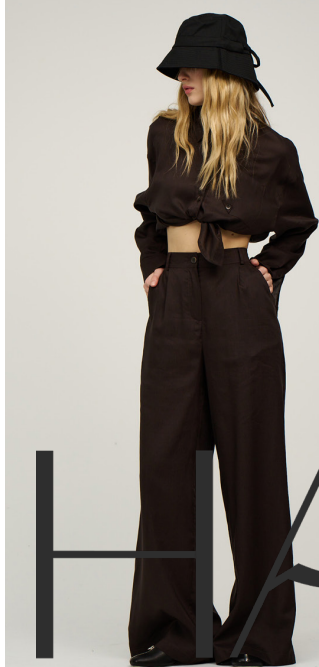

В РАЗРАБОТКЕ

весна-лето 2026

апрель 260401

HASS

Панама
2600-0813-12
100% Хлопок
F
черный