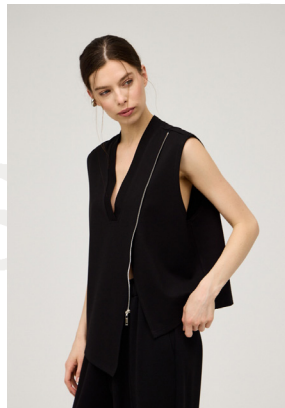

Футболка
2600-0201-01
NOS-230201-01
95% хлопок, 5% спандекс
XS-XXL
белый

Футболка
2600-0201-12
NOS-230201-12
95% хлопок, 5% спандекс
XS-XXL
черный

Брюки
2600-0358-12
95% хлопок, 5% спандекс
XS-XL
черный

Джинсы
2600-0302-07
95% хлопок, 5% спандекс
XS-XL
янтарный

Куртка
2600-1102-01
A: 100% полиамид
B: 90% утиный пух 10%
утиное перо
C: 100% полиамид
XS-XL
молочный

Куртка
2600-1103-10
A: 100% полиэстер;
B: 90% утиный пух,
10% утиное перо;
C: 100% полиэстер
XS-XL
голубой

Куртка
2600-1104-02
A: 100% полиэстер;
B: 90% утиный пух,
10% утиное перо;
C: 100% полиэстер
XS-XL
бежевый

В РАЗРАБОТКЕ

весна-лето 2026

январь 260102

HA S S S

Жилет
2600-0601-12
95% хлопок, 5% спандекс
XS-XL
черный