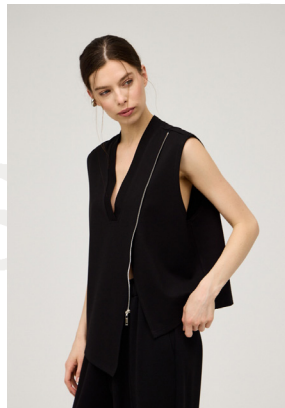

В РАЗРАБОТКЕ

весна-лето 2026

январь 260101

HASS

Джемпер
2600-0402-01
60% хлопок, 34% лиоцелл,
6% полиэстер
XS-XL
белый

Джемпер
2600-0402-07
60% хлопок, 34% лиоцелл,
6% полиэстер
XS-XL
янтарный

Футболка
2600-0201-03
95% хлопок, 5% спандекс
XS-XXL
желтый

Футболка
2600-0201-01
NOS-230201-01
95% хлопок, 5% спандекс
XS-XXL
белый

Футболка
2600-0201-12
NOS-230201-12
95% хлопок, 5% спандекс
XS-XXL
черный

Брюки
2600-0358-12
95% хлопок, 5% спандекс
XS-XL
черный

Джинсы
2600-0302-07
95% хлопок, 5% спандекс
XS-XL
янтарный

Куртка
2600-1102-01
A: 100% полиамид
B: 90% утиный пух 10%
утиное перо
C: 100% полиамид
XS-XL
молочный

Куртка
2600-1103-10
A: 100% полиэстер;
B: 90% утиный пух,
10% утиное перо;
C: 100% полиэстер
XS-XL
голубой

Куртка
2600-1104-02
A: 100% полиэстер;
B: 90% утиный пух,
10% утиное перо;
C: 100% полиэстер
XS-XL
бежевый

В РАЗРАБОТКЕ

весна-лето 2026

январь 260102

HAUSS

Жилет
2600-0601-12
95% хлопок, 5% спандекс
XS-XL
черный