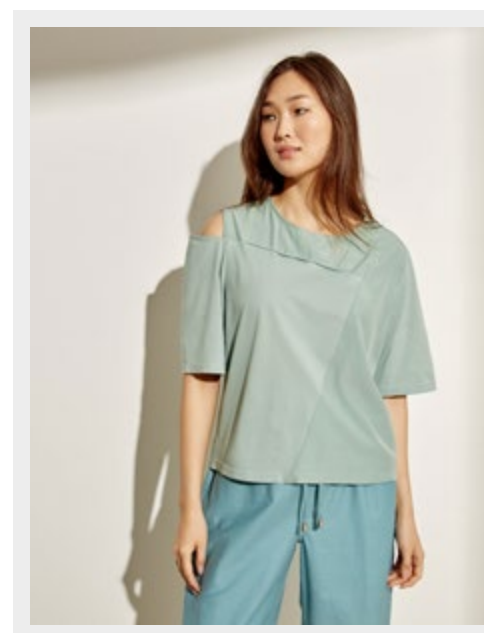

BECHA-ЛЕТО
2021

hassfashion
ЭКО ОДЕЖДА

Футболка 21-0101
А: 100% купро
Б: 85% хлопок, 15% терилен
XS - 2XL
черный, бежевый, серый

Футболка 21-0102
95% хлопок, 5% спандекс
M-L
черный, кофе, мята, белый

Футболка 21-0103
А: 95% хлопок, 5% спандекс
Б: 100% купро
XS - 2XL
черный, бежевый, кофе

Блуза 21-0104
80% купро, 20% тенсел
F
бежевый, мята, серый

05

Футболка 21-0105
А: 95% хлопок, 5% спандекс
Б: 50% район, 50% хлопок
XS - 2XL
серый, мятный

06

Блуза 21-0106
85% вискоза, 15% шелк
М-Л
голубой, мятный