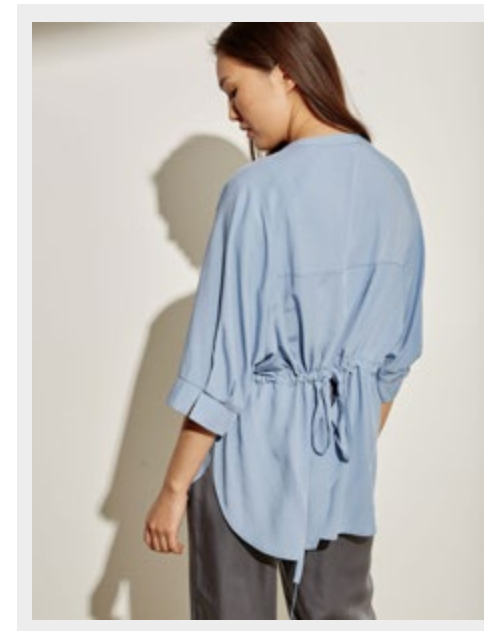

06

Блуза 21-0106
85% вискоза, 15% шелк
М-Л
голубой, мятный