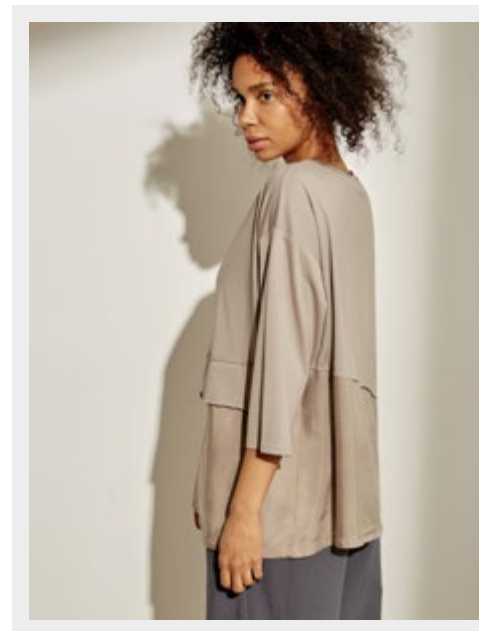

BECHA-ЛЕТО
2021

hassfashion
ЭКО ОДЕЖДА

Футболка 21-0101
А: 100% купро
Б: 85% хлопок, 15% терилен
XS - 2XL
черный, бежевый, серый

Футболка 21-0102
95% хлопок, 5% спандекс
M-L
черный, кофе, мята, белый

Футболка 21-0103
А: 95% хлопок, 5% спандекс
Б: 100% купро
XS - 2XL
черный, бежевый, кофе