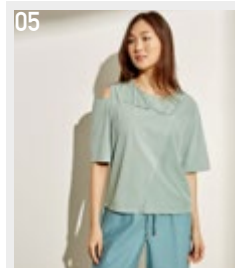

57

Топ 21-1601
70% шелк, 30% нейлон
XS-2XL
бежевый, белый, черный

Юбка 21-1901
50% хлопок, 50% район
XS-XL
серый, мятный

Юбка 21-1902
72% тенсел, 25% шерсть, 3% спандекс
XS-2XL
шоколадный

01

Блуза 21-0101

02

Блуза 21-0102

03

Блуза 21-0103

04

Блуза 21-0104

05

Блуза 21-0105

06

Блуза 21-0106

07

Блуза 21-0107

08

Блуза 21-0108

09

Блуза 21-0109

10