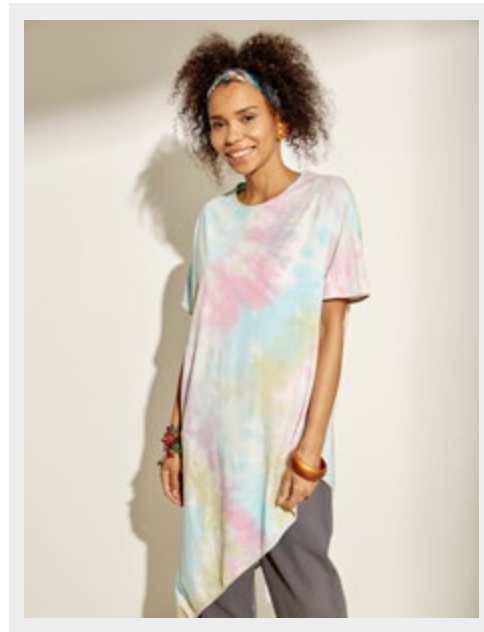

Майка 21-0110
А: 47,8% хлопок, 47,8% район, 4,4% спандекс
Б: 60% купро, 40% вискоза
S-L
черный, серый, черно-белый

Майка 21-0111
80% хлопок, 20% полиэстер
М
черный, мятный

Майка 21-0112
47,8% хлопок, 47,8% район, 4,4% спандекс
S-2XL
желтый, черный, белый, мятный

Футболка 21-0113
95% хлопок, 5% спандекс
F
розово-бирюзовый, салатово-голубой

Рубашка 21-0114
100% хлопок
S-XL
песочный, белый

Футболка 21-0115
А: 95% хлопок, 5% спандекс
Б: 100% купро
XS-2XL
бежевый, индиго, фисташковый