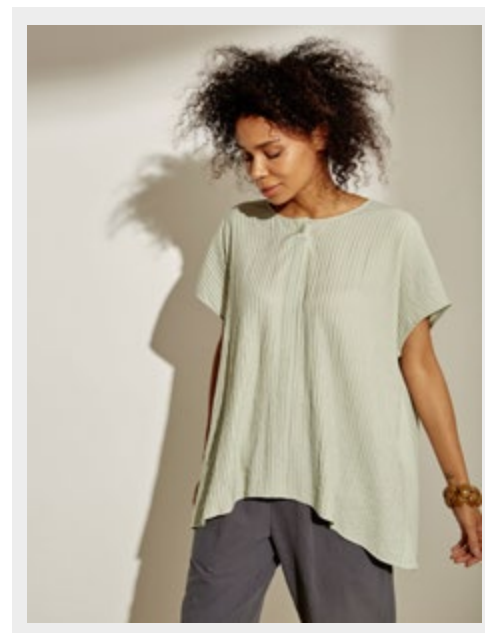

Блуза 21-0104
80% купро, 20% тенсел
F
бежевый, мята, серый

05

Футболка 21-0105
А: 95% хлопок, 5% спандекс
Б: 50% район, 50% хлопок
XS - 2XL
серый, мятный

06

Блуза 21-0106
85% вискоза, 15% шелк
М-Л
голубой, мятный

Футболка 21-0107
А: 85% район, 15% хлопок
Б: 100% вискоза
F
песочный, черный, мятный

Блуза 21-0108
60% хлопок, 30% терилен, 10% спандекс
S-XL
белый, черный

Майка 21-0109
47,8% хлопок, 47,8% район, 4,4% спандекс
S-L
желтый, черный, белый