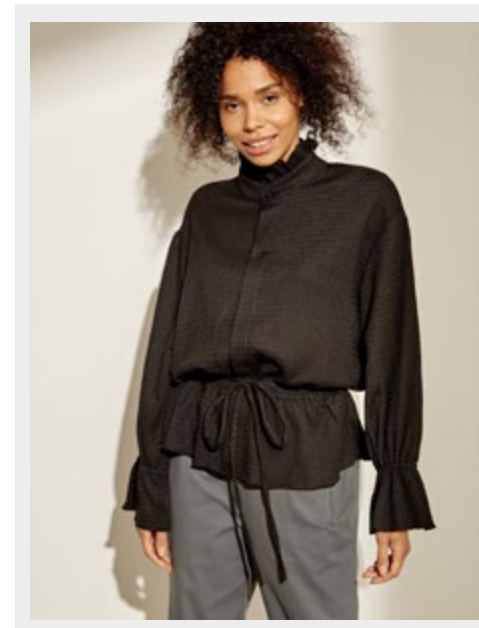

BECHA-ЛЕТО
2021

hassfashion
ЭКО ОДЕЖДА

Футболка 21-0101
А: 100% купро
Б: 85% хлопок, 15% терилен
XS - 2XL
черный, бежевый, серый

Футболка 21-0102
95% хлопок, 5% спандекс
M-L
черный, кофе, мята, белый

Футболка 21-0103
А: 95% хлопок, 5% спандекс
Б: 100% купро
XS - 2XL
черный, бежевый, кофе

Блуза 21-0104
80% купро, 20% тенсел
F
бежевый, мята, серый

05

Футболка 21-0105
А: 95% хлопок, 5% спандекс
Б: 50% район, 50% хлопок
XS - 2XL
серый, мятный

06

Блуза 21-0106
85% вискоза, 15% шелк
М-Л
голубой, мятный

Футболка 21-0107
А: 85% район, 15% хлопок
Б: 100% вискоза
F
песочный, черный, мятный

Блуза 21-0108
60% хлопок, 30% терилен, 10% спандекс
S-XL
белый, черный

Майка 21-0109
47,8% хлопок, 47,8% район, 4,4% спандекс
S-L
желтый, черный, белый