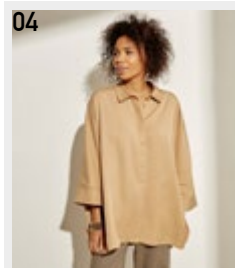

57

Топ 21-1601
70% шелк, 30% нейлон
XS-2XL
бежевый, белый, черный

Юбка 21-1901
50% хлопок, 50% район
XS-XL
серый, мятный

Юбка 21-1902
72% тенсел, 25% шерсть, 3% спандекс
XS-2XL
шоколадный

01

Блуза 21-0101

02

Блуза 21-0102

03

Блуза 21-0103

04

Блуза 21-0104

05

Блуза 21-0105

06