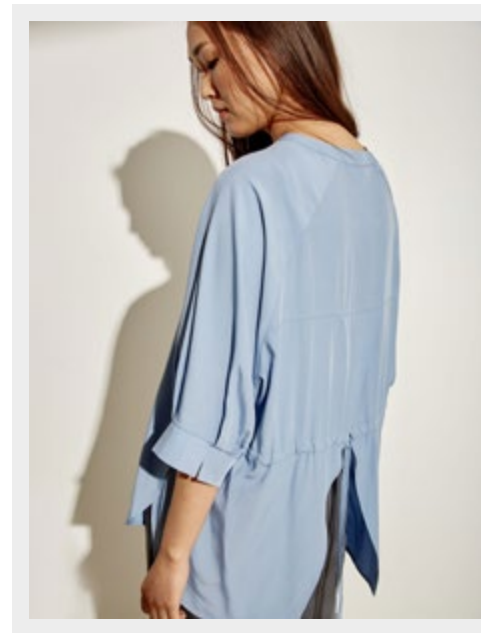

06

Блуза 21-0106
85% вискоза, 15% шелк
М-Л
голубой, мятный