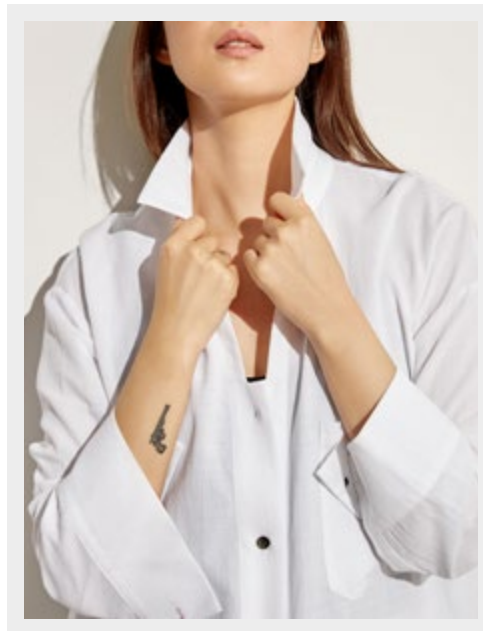

49

Рубашка 21-1402
100% хлопок
F
голубой, белый

50

Рубашка 21-1403
50% вискоза, 30% терилен, 20% шелк
S-L
голубой, мятный

51

Рубашка 21-1404
60% лен, 40% хлопок
M-L
черный, белый

52

Рубашка 21-1405
60% лен, 40% хлопок
XS-L
бело-синий, черно-белый