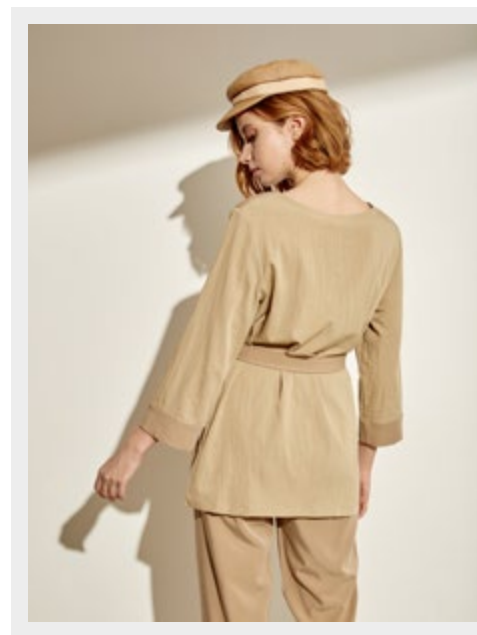

Жилет 21-0601
А: 80% лен, 20% хлопок
Б: 100% крапива
XS-2XL
бежевый, черный

Костюм 20-0906
А: 65% тенсел, 25% район, 10% нейлон,
Б: 59% тенсел, 41% купро
S-2XL
бежевый, черный

38

Платье 21-1201
80% хлопок, 17% лен, 3% спандекс
XS-2XL
бежевый, черный