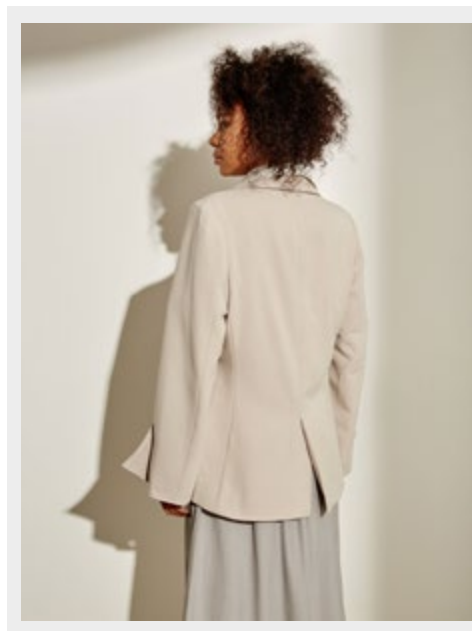

Жакет 20-0514
А: 65% район, 13% шерсть, 22% терилен
Б: 100% терилен
S-L
МОЛОЧНЫЙ