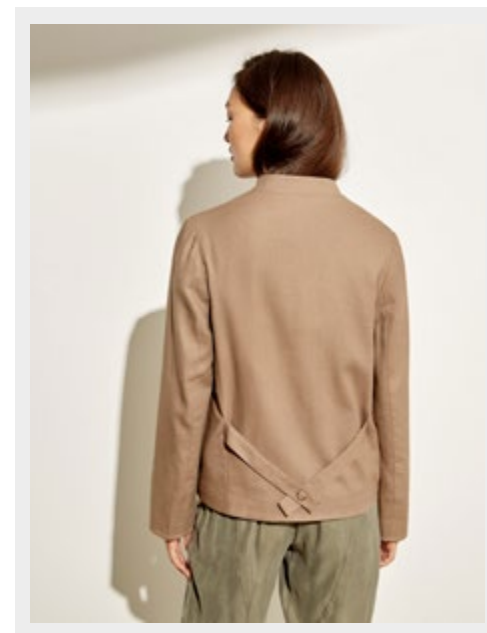

Жакет 21-0506
100% купро
XS-2XL
бежевый, графитовый