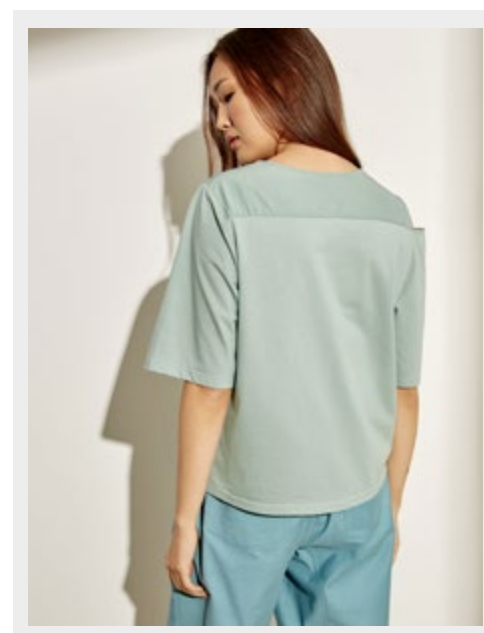

Блуза 21-0104
80% купро, 20% тенсел
F
бежевый, мята, серый

05

Футболка 21-0105
А: 95% хлопок, 5% спандекс
Б: 50% район, 50% хлопок
XS - 2XL
серый, мятный

06

Блуза 21-0106
85% вискоза, 15% шелк
М-Л
голубой, мятный