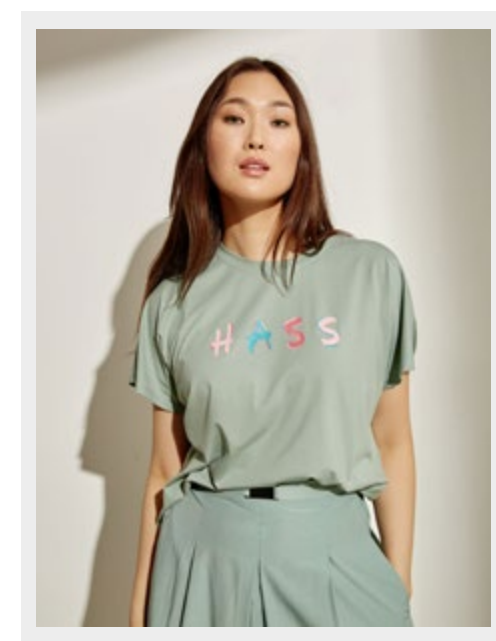

Футболка 21-0113
95% хлопок, 5% спандекс
F
розово-бирюзовый, салатово-голубой