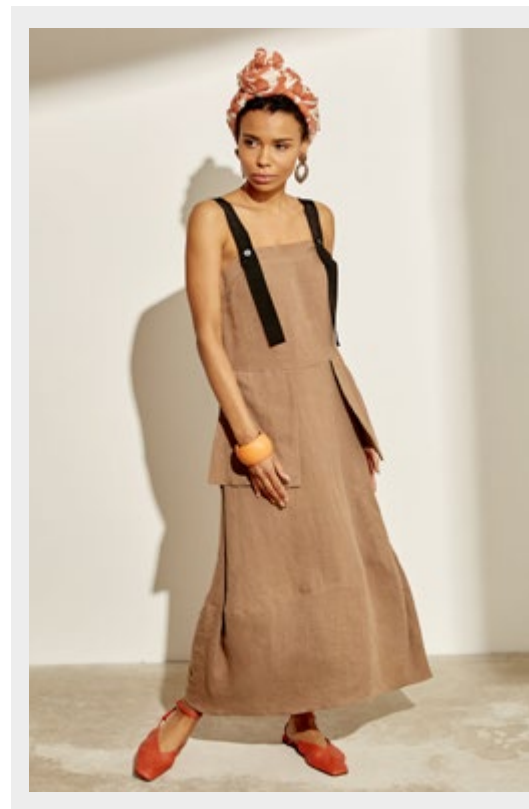

53

Рубашка 21-1406
100% хлопок
М
голубой, серый

54

Рубашка 21-1407
А: 100% купро
Б: 100% тусса шелк
XS-2XL
серый, черный

Сарафан 21-1501
80% хлопок, 17% лен, 3% спандекс
XS-XL
черный, кофе

Сарафан 21-1502
100% лен
XS-XL
серый, бежевый