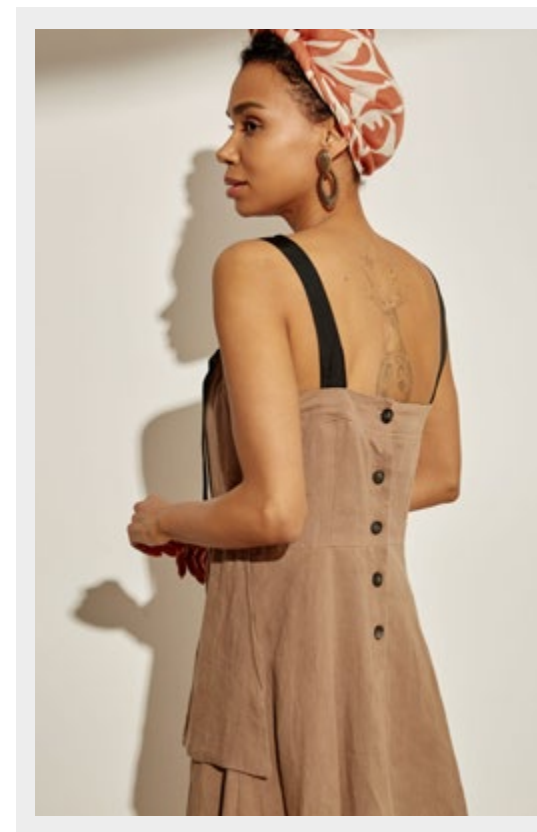

53

Рубашка 21-1406
100% хлопок
М
голубой, серый

54

Рубашка 21-1407
А: 100% купро
Б: 100% тусса шелк
XS-2XL
серый, черный

Сарафан 21-1501
80% хлопок, 17% лен, 3% спандекс
XS-XL
черный, кофе

Сарафан 21-1502
100% лен
XS-XL
серый, бежевый