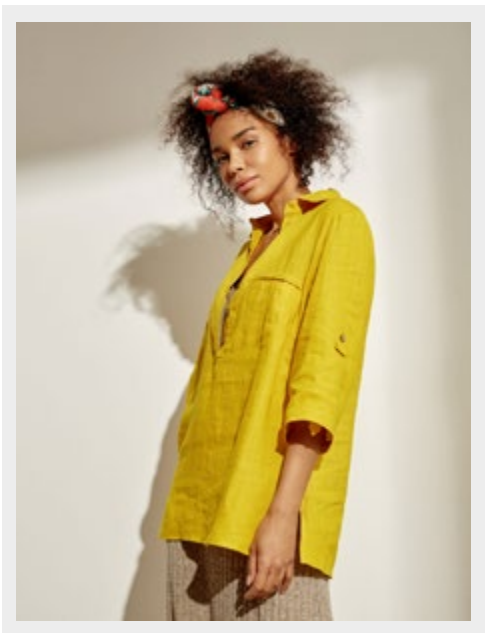

Блуза 21-562
100% лен
S-XL
лимонный, белый, горчичный