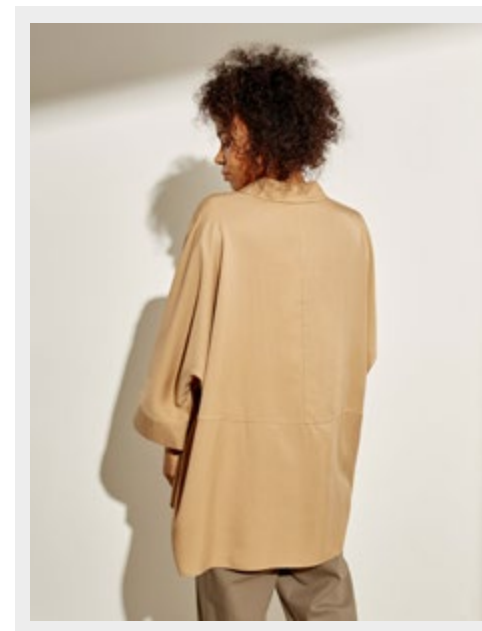

BECHA-ЛЕТО
2021

hassfashion
ЭКО ОДЕЖДА

Футболка 21-0101
А: 100% купро
Б: 85% хлопок, 15% терилен
XS - 2XL
черный, бежевый, серый

Футболка 21-0102
95% хлопок, 5% спандекс
M-L
черный, кофе, мята, белый

Футболка 21-0103
А: 95% хлопок, 5% спандекс
Б: 100% купро
XS - 2XL
черный, бежевый, кофе

Блуза 21-0104
80% купро, 20% тенсел
F
бежевый, мята, серый

05

Футболка 21-0105
А: 95% хлопок, 5% спандекс
Б: 50% район, 50% хлопок
XS - 2XL
серый, мятный

06

Блуза 21-0106
85% вискоза, 15% шелк
М-Л
голубой, мятный