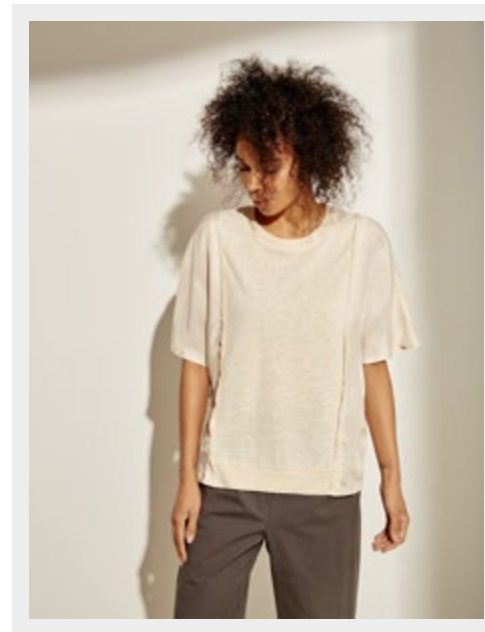

BECHA-ЛЕТО
2021

hassfashion
ЭКО ОДЕЖДА

Футболка 21-0101
А: 100% купро
Б: 85% хлопок, 15% терилен
XS - 2XL
черный, бежевый, серый

Футболка 21-0102
95% хлопок, 5% спандекс
M-L
черный, кофе, мята, белый

Футболка 21-0103
А: 95% хлопок, 5% спандекс
Б: 100% купро
XS - 2XL
черный, бежевый, кофе

Блуза 21-0104
80% купро, 20% тенсел
F
бежевый, мята, серый

05

Футболка 21-0105
А: 95% хлопок, 5% спандекс
Б: 50% район, 50% хлопок
XS - 2XL
серый, мятный

06

Блуза 21-0106
85% вискоза, 15% шелк
М-Л
голубой, мятный