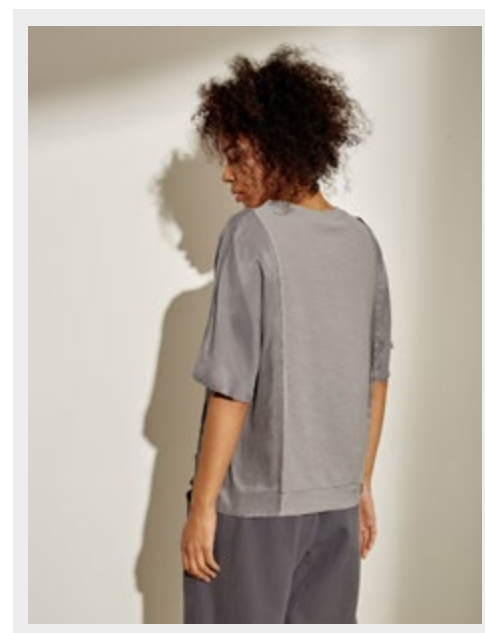

BECHA-ЛЕТО
2021

hassfashion
ЭКО ОДЕЖДА

Футболка 21-0101
А: 100% купро
Б: 85% хлопок, 15% терилен
XS - 2XL
черный, бежевый, серый

Футболка 21-0102
95% хлопок, 5% спандекс
M-L
черный, кофе, мята, белый

Футболка 21-0103
А: 95% хлопок, 5% спандекс
Б: 100% купро
XS - 2XL
черный, бежевый, кофе

Блуза 21-0104
80% купро, 20% тенсел
F
бежевый, мята, серый

05

Футболка 21-0105
А: 95% хлопок, 5% спандекс
Б: 50% район, 50% хлопок
XS - 2XL
серый, мятный

06

Блуза 21-0106
85% вискоза, 15% шелк
М-Л
голубой, мятный