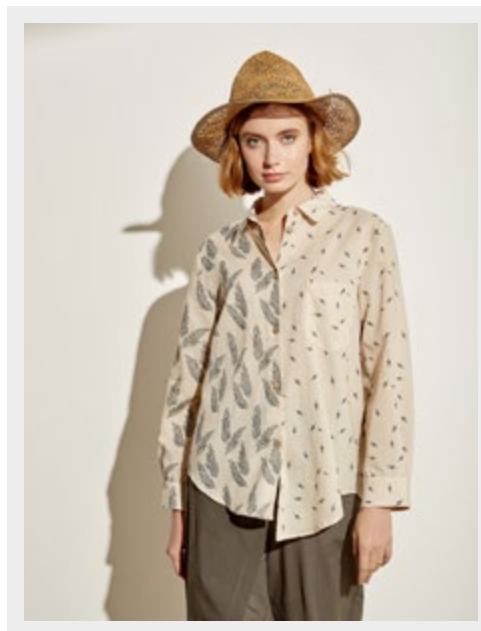

Шазюбль 21-1301
100% купро
S-XL
голубой, черный

Платье-рубашка 20-1418
100% хлопок
S-XL
голубой, бежевый

Жакет 21-1302
100% нейлон
S-XL
бежевый, ментол

48

Рубашка 21-1401
70% лен, 30% хлопок
XS-2XL
бежевый