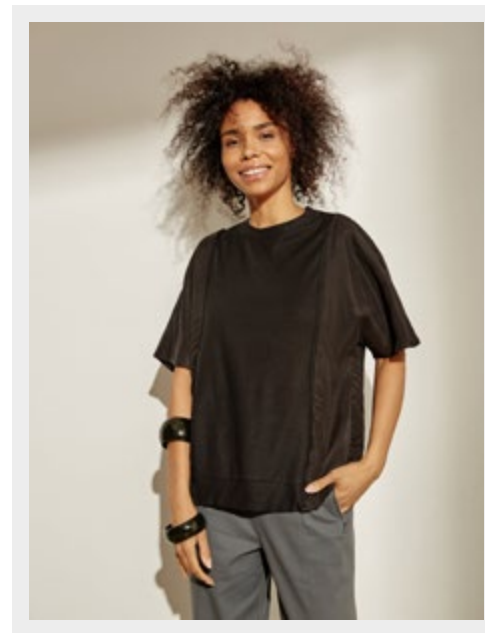

BECHA-ЛЕТО
2021

hassfashion
ЭКО ОДЕЖДА

Футболка 21-0101
А: 100% купро
Б: 85% хлопок, 15% терилен
XS - 2XL
черный, бежевый, серый

Футболка 21-0102
95% хлопок, 5% спандекс
M-L
черный, кофе, мята, белый

Футболка 21-0103
А: 95% хлопок, 5% спандекс
Б: 100% купро
XS - 2XL
черный, бежевый, кофе

Блуза 21-0104
80% купро, 20% тенсел
F
бежевый, мята, серый

05

Футболка 21-0105
А: 95% хлопок, 5% спандекс
Б: 50% район, 50% хлопок
XS - 2XL
серый, мятный

06

Блуза 21-0106
85% вискоза, 15% шелк
М-Л
голубой, мятный