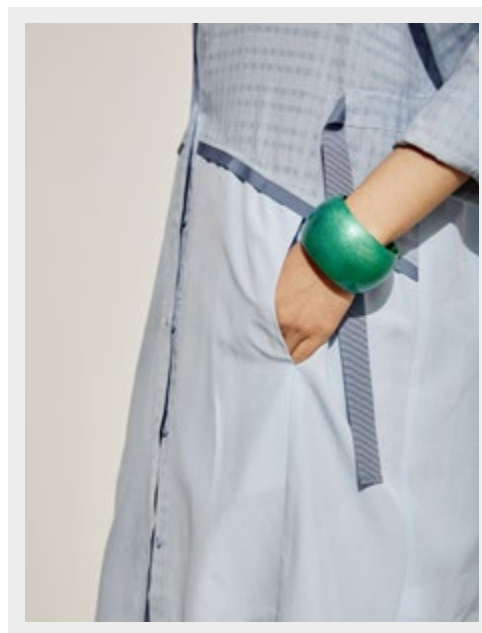

50

Рубашка 21-1403
50% вискоза, 30% терилен, 20% шелк
S-L
голубой, мятный