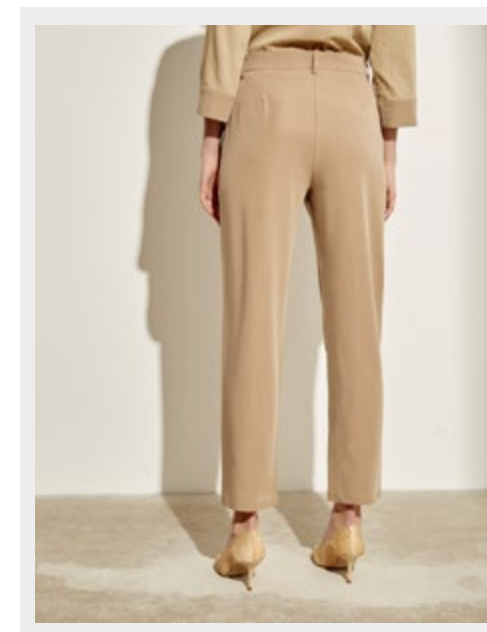

Жилет 21-0601
А: 80% лен, 20% хлопок
Б: 100% крапива
XS-2XL
бежевый, черный

Костюм 20-0906
А: 65% тенсел, 25% район, 10% нейлон,
Б: 59% тенсел, 41% купро
S-2XL
бежевый, черный

38

Платье 21-1201
80% хлопок, 17% лен, 3% спандекс
XS-2XL
бежевый, черный