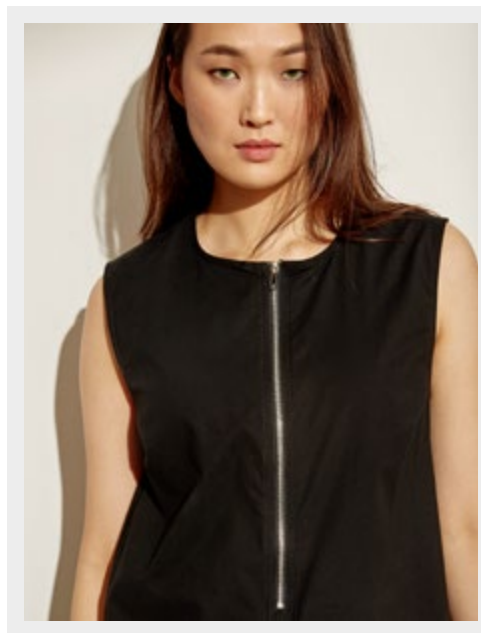

38

Платье 21-1201
80% хлопок, 17% лен, 3% спандекс
XS-2XL
бежевый, черный