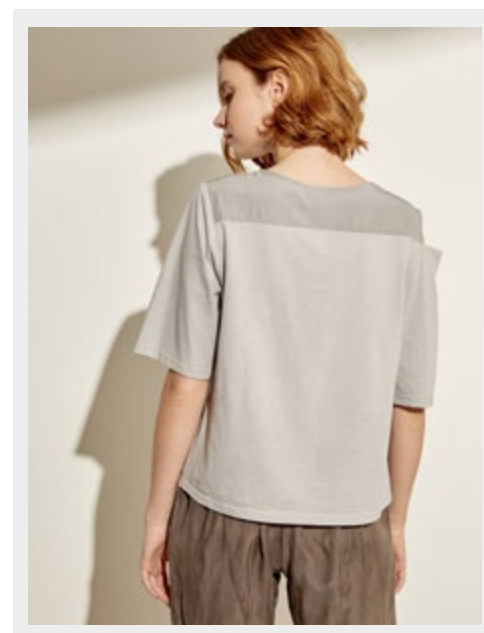

BECHA-ЛЕТО
2021

hassfashion
ЭКО ОДЕЖДА

Футболка 21-0101
А: 100% купро
Б: 85% хлопок, 15% терилен
XS - 2XL
черный, бежевый, серый

Футболка 21-0102
95% хлопок, 5% спандекс
M-L
черный, кофе, мята, белый

Футболка 21-0103
А: 95% хлопок, 5% спандекс
Б: 100% купро
XS - 2XL
черный, бежевый, кофе

Блуза 21-0104
80% купро, 20% тенсел
F
бежевый, мята, серый

05

Футболка 21-0105
А: 95% хлопок, 5% спандекс
Б: 50% район, 50% хлопок
XS - 2XL
серый, мятный

06

Блуза 21-0106
85% вискоза, 15% шелк
М-Л
голубой, мятный