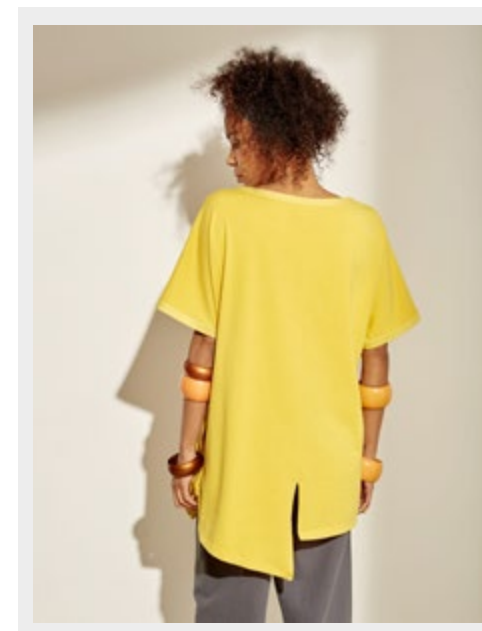

Блуза 21-0104
80% купро, 20% тенсел
F
бежевый, мята, серый

05

Футболка 21-0105
А: 95% хлопок, 5% спандекс
Б: 50% район, 50% хлопок
XS - 2XL
серый, мятный

06

Блуза 21-0106
85% вискоза, 15% шелк
М-Л
голубой, мятный

Футболка 21-0107
А: 85% район, 15% хлопок
Б: 100% вискоза
F
песочный, черный, мятный

Блуза 21-0108
60% хлопок, 30% терилен, 10% спандекс
S-XL
белый, черный

Майка 21-0109
47,8% хлопок, 47,8% район, 4,4% спандекс
S-L
желтый, черный, белый