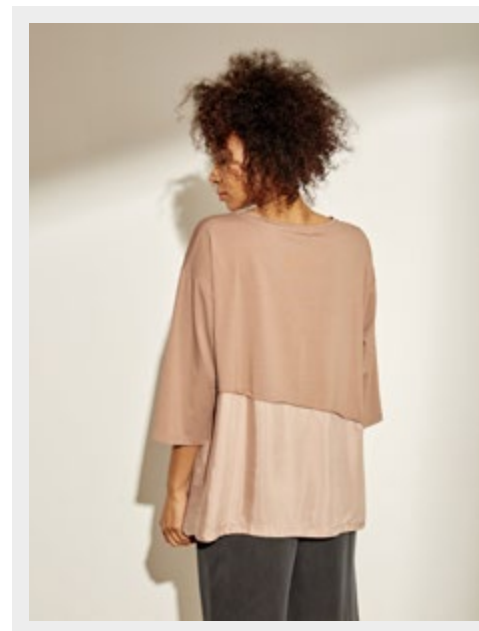

BECHA-ЛЕТО
2021

hassfashion
ЭКО ОДЕЖДА

Футболка 21-0101
А: 100% купро
Б: 85% хлопок, 15% терилен
XS - 2XL
черный, бежевый, серый

Футболка 21-0102
95% хлопок, 5% спандекс
M-L
черный, кофе, мята, белый

Футболка 21-0103
А: 95% хлопок, 5% спандекс
Б: 100% купро
XS - 2XL
черный, бежевый, кофе