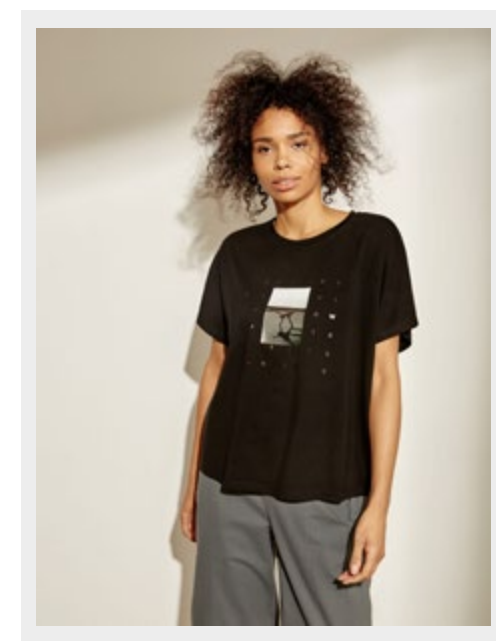

Майка 21-0112
47,8% хлопок, 47,8% район, 4,4% спандекс
S-2XL
желтый, черный, белый, мятный