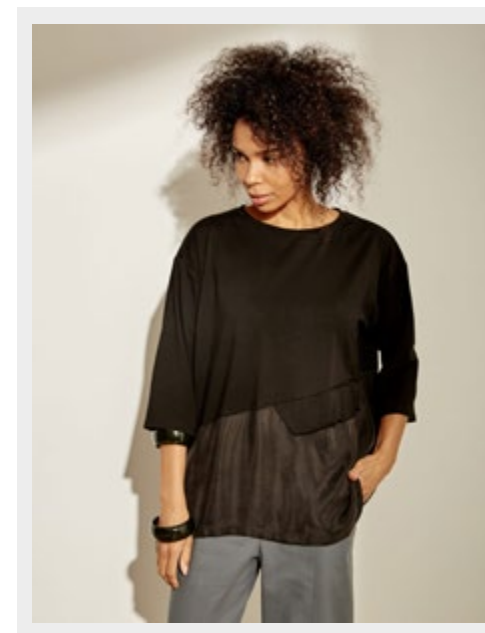

BECHA-ЛЕТО
2021

hassfashion
ЭКО ОДЕЖДА

Футболка 21-0101
А: 100% купро
Б: 85% хлопок, 15% терилен
XS - 2XL
черный, бежевый, серый

Футболка 21-0102
95% хлопок, 5% спандекс
M-L
черный, кофе, мята, белый

Футболка 21-0103
А: 95% хлопок, 5% спандекс
Б: 100% купро
XS - 2XL
черный, бежевый, кофе

Блуза 21-0104
80% купро, 20% тенсел
F
бежевый, мята, серый

05

Футболка 21-0105
А: 95% хлопок, 5% спандекс
Б: 50% район, 50% хлопок
XS - 2XL
серый, мятный

06

Блуза 21-0106
85% вискоза, 15% шелк
М-Л
голубой, мятный