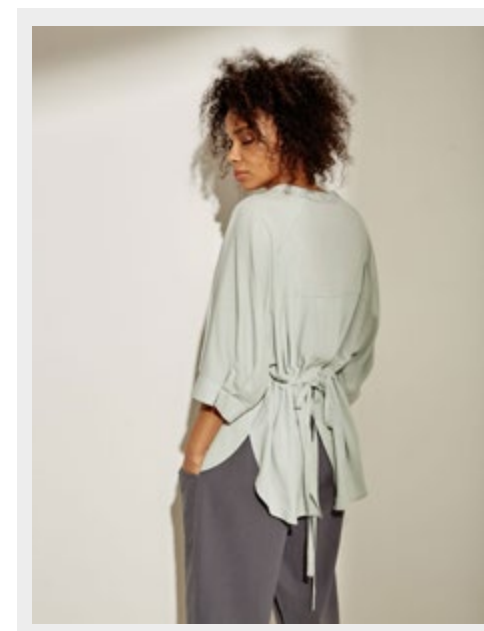

Футболка 21-0107
А: 85% район, 15% хлопок
Б: 100% вискоза
F
песочный, черный, мятный

06

Блуза 21-0106
85% вискоза, 15% шелк
М-Л
голубой, мятный