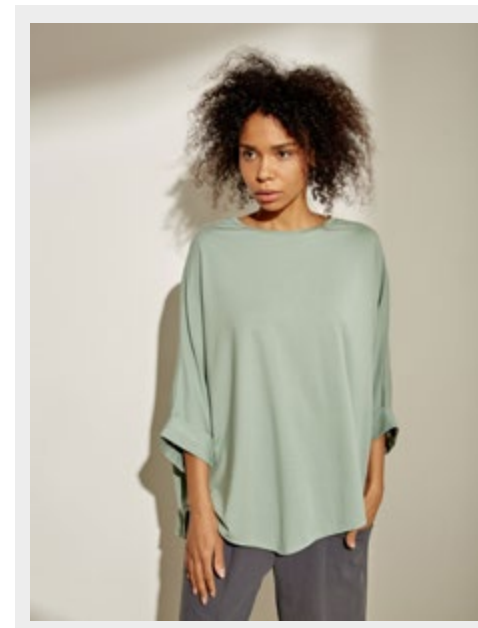

BECHA-ЛЕТО
2021

hassfashion
ЭКО ОДЕЖДА

Футболка 21-0101
А: 100% купро
Б: 85% хлопок, 15% терилен
XS - 2XL
черный, бежевый, серый

Футболка 21-0102
95% хлопок, 5% спандекс
M-L
черный, кофе, мята, белый

Футболка 21-0103
А: 95% хлопок, 5% спандекс
Б: 100% купро
XS - 2XL
черный, бежевый, кофе

Блуза 21-0104
80% купро, 20% тенсел
F
бежевый, мята, серый

05

Футболка 21-0105
А: 95% хлопок, 5% спандекс
Б: 50% район, 50% хлопок
XS - 2XL
серый, мятный

06

Блуза 21-0106
85% вискоза, 15% шелк
М-Л
голубой, мятный