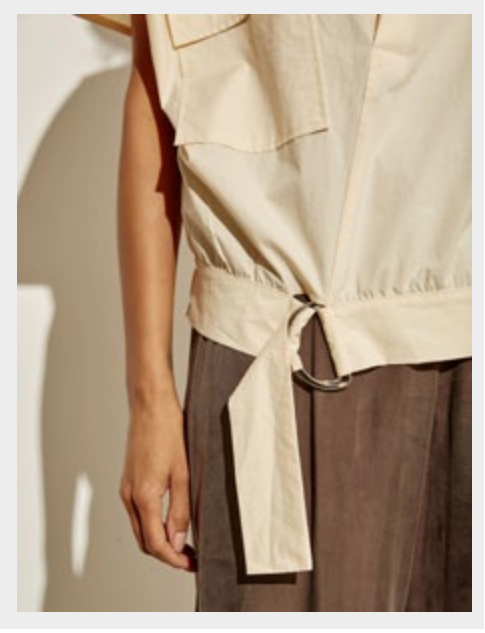

Футболка 21-0113
95% хлопок, 5% спандекс
F
розово-бирюзовый, салатово-голубой

Рубашка 21-0114
100% хлопок
S-XL
песочный, белый

Футболка 21-0115
А: 95% хлопок, 5% спандекс
Б: 100% купро
XS-2XL
бежевый, индиго, фисташковый