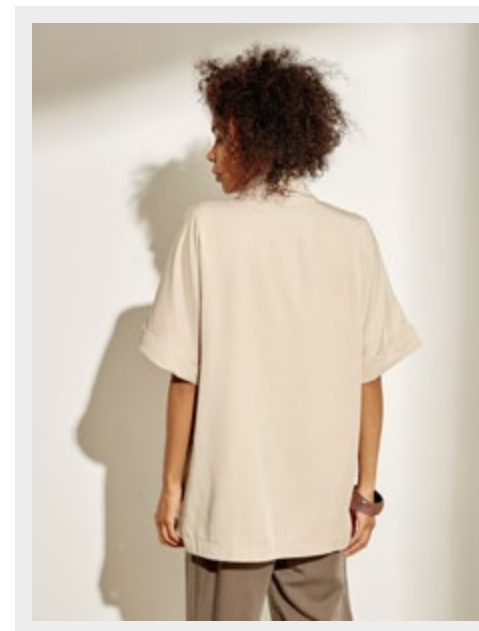

28

Брюки 21-0312
72% тенсел, 25% шерсть, 3% спандекс
S-2XL
серый

29

Брюки 165
100% лен
S-2XL
кофе, индиго

30

Брюки 20-0315
100% лен
M-2XL
белый

Жакет 21-0501
А: 50% хлопок, 50% тенсел
Б: 100% терилен
XS-XL
бежевый, изумрудный