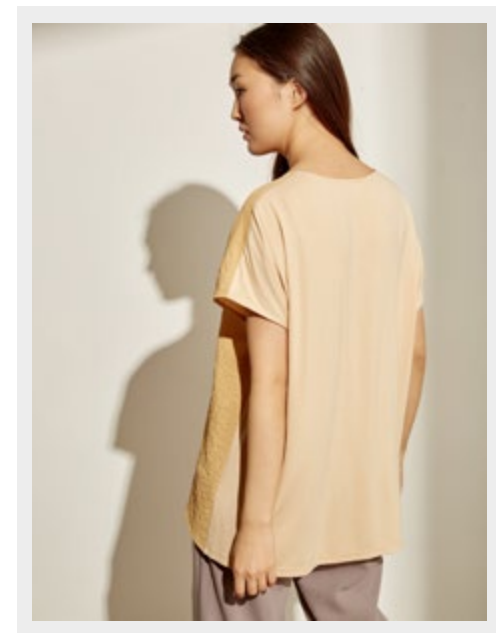

Блуза 21-0104
80% купро, 20% тенсел
F
бежевый, мята, серый

05

Футболка 21-0105
А: 95% хлопок, 5% спандекс
Б: 50% район, 50% хлопок
XS - 2XL
серый, мятный

06

Блуза 21-0106
85% вискоза, 15% шелк
М-Л
голубой, мятный

Футболка 21-0107
А: 85% район, 15% хлопок
Б: 100% вискоза
F
песочный, черный, мятный

Блуза 21-0108
60% хлопок, 30% терилен, 10% спандекс
S-XL
белый, черный

Майка 21-0109
47,8% хлопок, 47,8% район, 4,4% спандекс
S-L
желтый, черный, белый