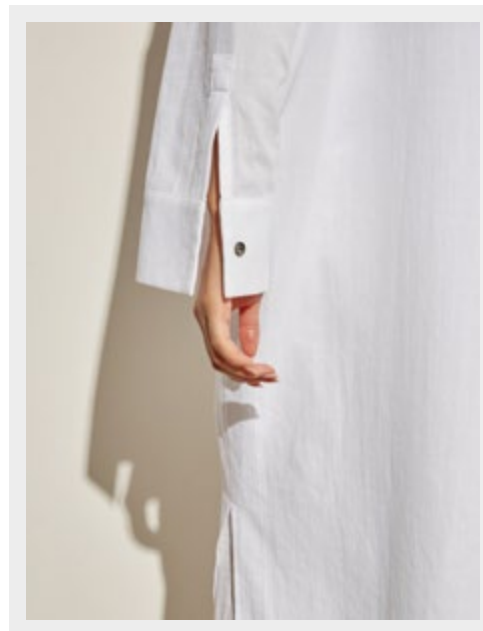

49

Рубашка 21-1402
100% хлопок
F
голубой, белый

50

Рубашка 21-1403
50% вискоза, 30% терилен, 20% шелк
S-L
голубой, мятный

51

Рубашка 21-1404
60% лен, 40% хлопок
M-L
черный, белый

52

Рубашка 21-1405
60% лен, 40% хлопок
XS-L
бело-синий, черно-белый