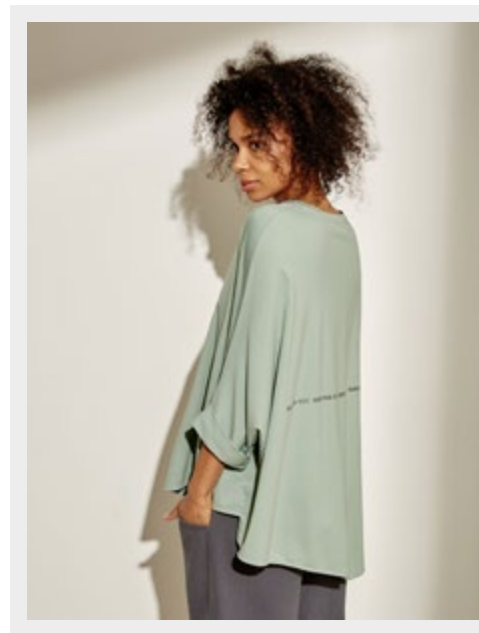

BECHA-ЛЕТО
2021

hassfashion
ЭКО ОДЕЖДА

Футболка 21-0101
А: 100% купро
Б: 85% хлопок, 15% терилен
XS - 2XL
черный, бежевый, серый

Футболка 21-0102
95% хлопок, 5% спандекс
M-L
черный, кофе, мята, белый

Футболка 21-0103
А: 95% хлопок, 5% спандекс
Б: 100% купро
XS - 2XL
черный, бежевый, кофе