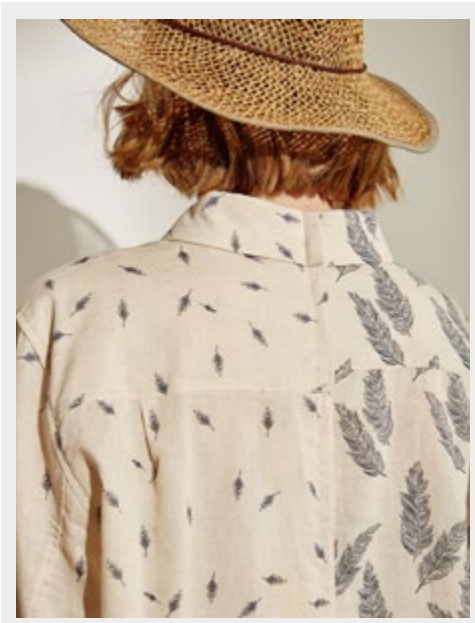

Шазюбль 21-1301
100% купро
S-XL
голубой, черный

Платье-рубашка 20-1418
100% хлопок
S-XL
голубой, бежевый

Жакет 21-1302
100% нейлон
S-XL
бежевый, ментол

48

Рубашка 21-1401
70% лен, 30% хлопок
XS-2XL
бежевый