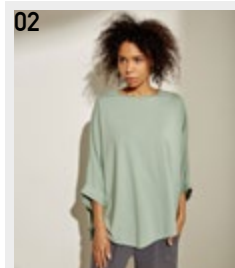

57

Топ 21-1601
70% шелк, 30% нейлон
XS-2XL
бежевый, белый, черный

Юбка 21-1901
50% хлопок, 50% район
XS-XL
серый, мятный

Юбка 21-1902
72% тенсел, 25% шерсть, 3% спандекс
XS-2XL
шоколадный

01

Блуза 21-0101

02

Блуза 21-0102

03

Блуза 21-0103

04

Блуза 21-0104

05

Блуза 21-0105

06