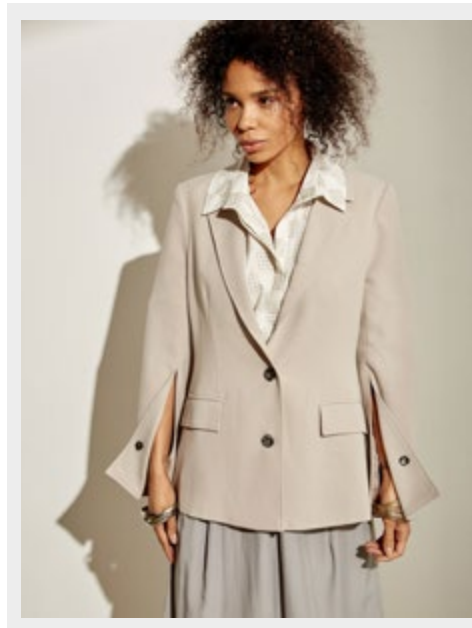

Жакет 20-0514
А: 65% район, 13% шерсть, 22% терилен
Б: 100% терилен
S-L
МОЛОЧНЫЙ