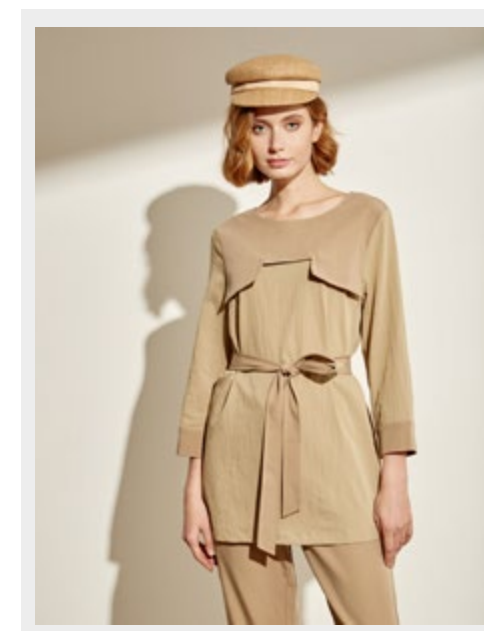

Жакет 21-0502
100% лен
M-2XL
бежевый, лимонный, мятный

Жакет 21-0503
60% конопля, 40% хлопок
XS-2XL
кофе, бирюзовый

Жакет 21-0506
100% купро
XS-2XL
бежевый, графитовый

Жакет 20-0514
А: 65% район, 13% шерсть, 22% терилен
Б: 100% терилен
S-L
МОЛОЧНЫЙ

Жилет 21-0601
А: 80% лен, 20% хлопок
Б: 100% крапива
XS-2XL
бежевый, черный

Костюм 20-0906
А: 65% тенсел, 25% район, 10% нейлон,
Б: 59% тенсел, 41% купро
S-2XL
бежевый, черный

38

Платье 21-1201
80% хлопок, 17% лен, 3% спандекс
XS-2XL
бежевый, черный